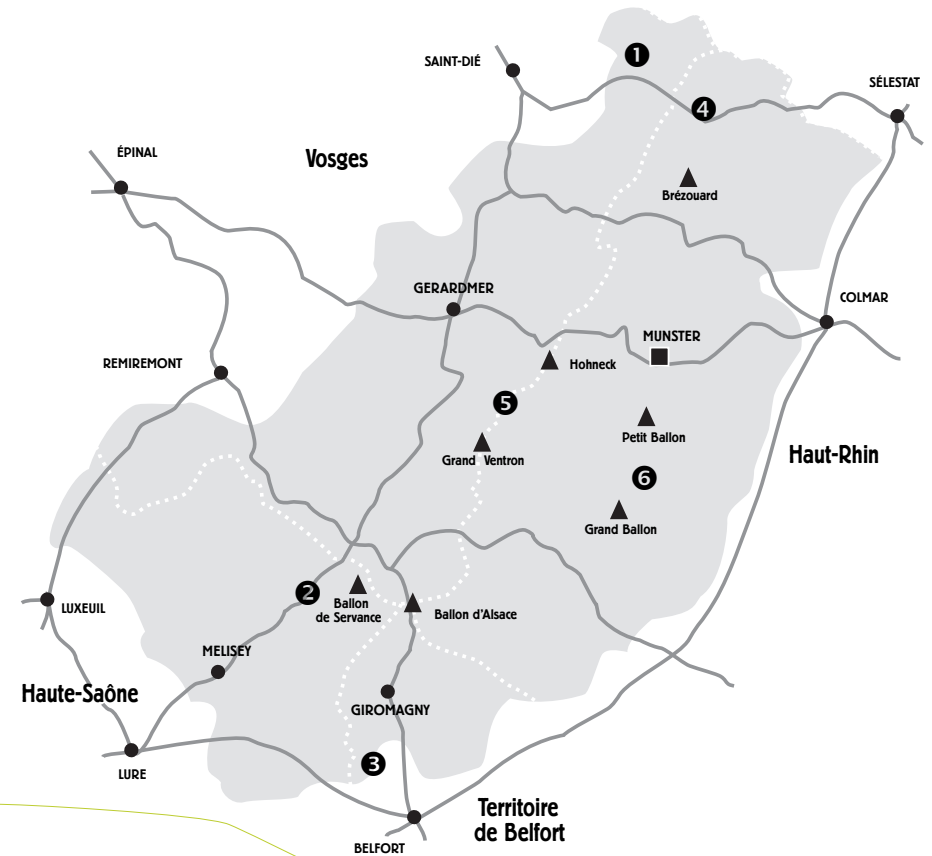

❹ CENTRE DU PATRIMOINE MINIER H3

- **Thèmes :** mines, archéologie.
- **Activités :** visites guidées de mines, chantiers de jeunes.
  ASEPAM (Association spéléologique pour l'étude et la protection des anciennes mines)
  Rue Weisgerber
  68160 Sainte Marie-aux-Mines
  ☎ 03 89 58 62 11 - contact@asepam.org
  www.asepam.org

❺ CPIE DES HAUTES VOSGES G6

- **Thèmes :** hautes-chaumes, tourbières, cirques glaciaires, forêts de montagne, eau et rivières, paysages, déchets
- **Activités :** sorties nature, expositions, animations scolaires, conception de sentier de découverte
  Rothenbach - Route des Crêtes
  68820 Wildenstein
  ☎ 03 89 82 23 70 - ahv@club-internet.fr
  ☎ 03 89 82 20 12 (hors saison estivale)

Les centres d'initiation à l'environnement

❻ VIVARIUM DU MOULIN H7

- **Thèmes :** insectes, araignées, collines sous-vosgiennes.
- **Activités :** exposition permanente d'insectes et d'arthropodes vivants, expositions temporaires, animations scolaires, visites guidées, sorties-nature.
  6 rue du Moulin - 68610 Lautenbach-Zell
  ☎ 03 89 74 02 48 - vivarium@wanadoo.fr
  www.vivariumdumoulin.org

❼ MAISON DE LA GÉOLOGIE H9

- **Thèmes :** richesses géologiques.
- **Activités :** musée (14h-18h sauf le samedi), visites guidées sentier géologique et minier, volcan Rossberg, animations scolaires, démonstrations d'orpaillage
  Place de l'Eglise - 68780 Sentheim
  ☎ 03 69 77 12 41
  geologie.sentheim@estvideo.fr
  http://sentheim.geologie.free.fr

Le code indiqué derrière le nom du site correspond à sa situation sur la carte IGN du Parc.